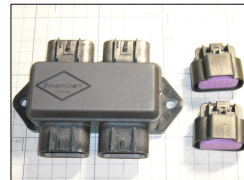

②SC1000システムモニターは、ボタンによりワンタッチでエンジン回転、燃料消費量、燃料流量、バッテリー電圧等の情報がデジタル表示で確認できます。エンジンに異常が発生した場合、メーター内に警告アイコンが表示される機能も装備しています。メーター直径が52mmのため、既存のメーターからの交換も手軽に行えます。

※リモコンは**いずれかを選んでください**。(在庫状況により仕様異なる場合があります。ご了承ください)

・新型サイドマウント (P/T、ハーネス20ft付)

・コンソールマウント (パワートリムスイッチ付)

・パネルマウント (ロックバータイプ)

・リモコンケーブル

・メインハーネス(キー付き/20ft)  
(コンソールマウント、パネルマウント)

※下記メーター①、②の**いずれかを選んでください**。(※SeaProモデルは除く)

・SC1000システムタコメーター(85mm)・・・①

・SC1000システムモニター(52mm)・・・②

・SC1000メーター接続部品(ジャンクションBOX)

・SC1000メーター接続部品  
(CANデータハーネス/20ft)

※SeaPro専用

※SeaProモデルは表示面がブラックとなります。

※SC1000メーターの接続アクセサリは2種類あります。詳しくはお問合せ下さい。

《ご注意》

SC1000メーターのトリム表示にはデジタルデータが必要となるため、アナログトリムセンサーが付いている船外機はデジタルセンサーに交換が必要となります。デジタルセンサーに交換した場合アナログトリムメーターは作動しません。4st40~60HPIはトリム、スピード、水圧のデジタル表示機能がありません。4st 75~150、Opti 90~125、ProXSシリーズはトリム、スピード、水圧等のデジタル表示には、専用のデジタルセンサーが別途必要となる場合があります。